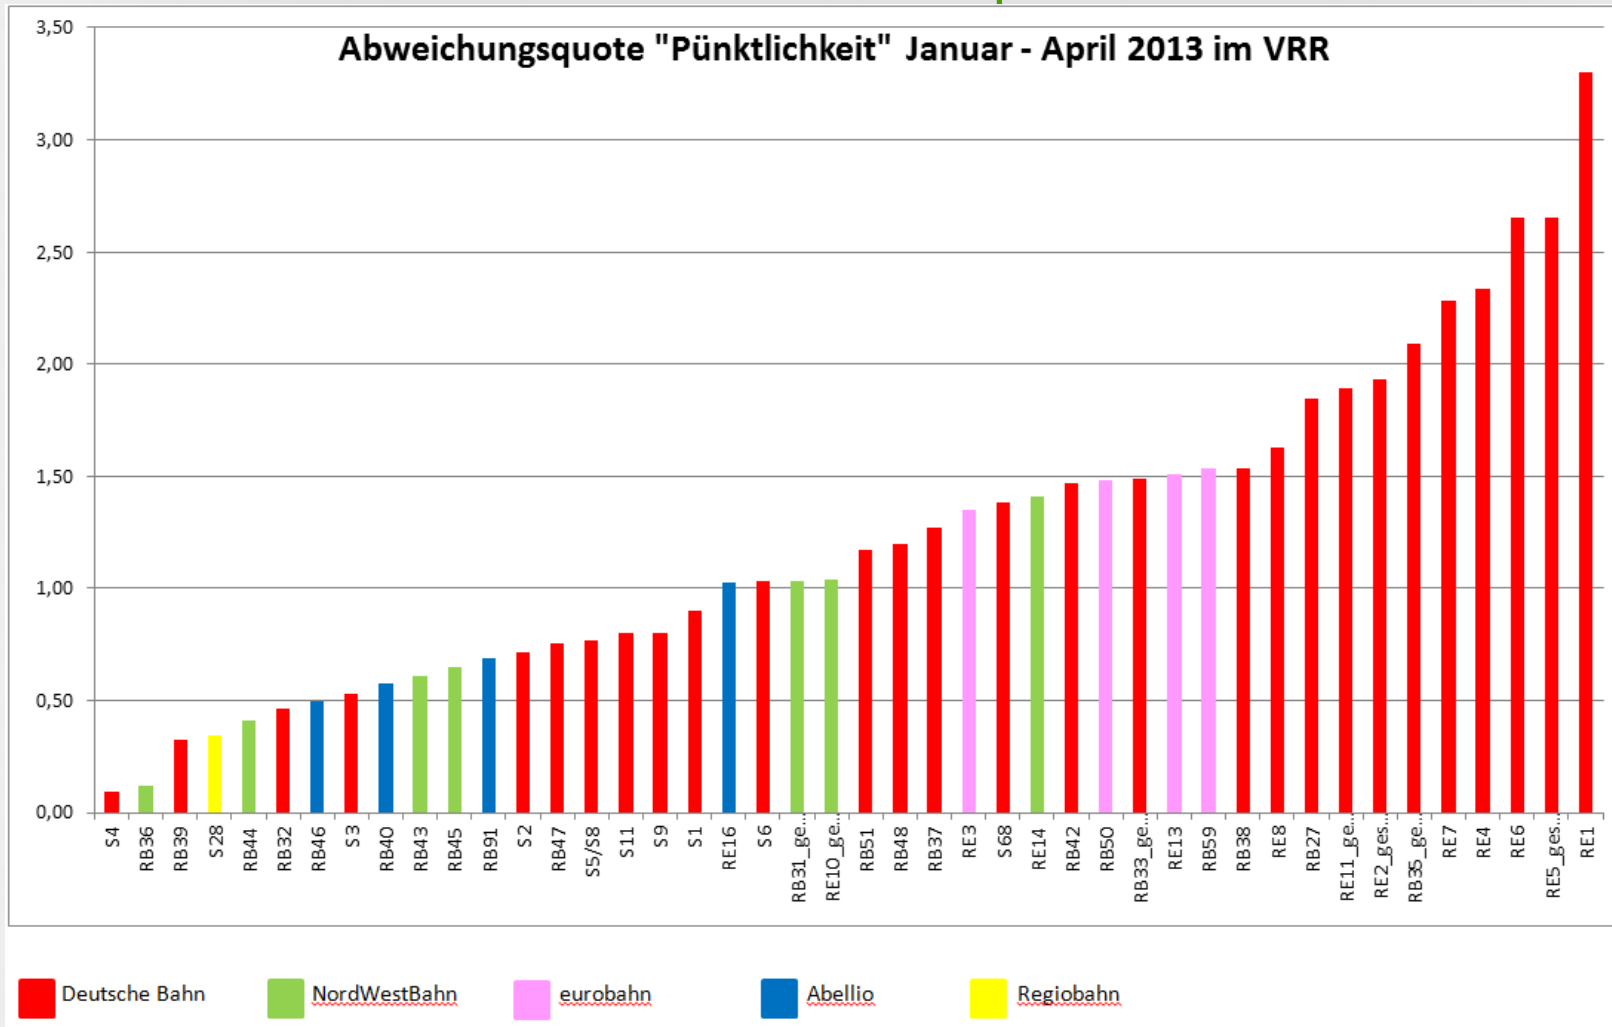

# Quote „Zugbildung“

Zeitraum Januar bis April 2013

Abweichungsquote "Zugbildung" Januar - April 2013 im VRR

Deutsche Bahn NordWestBahn eurobahn Abellio Regiobahn

# Quote „Pünktlichkeit“

Zeitraum Januar bis April 2013