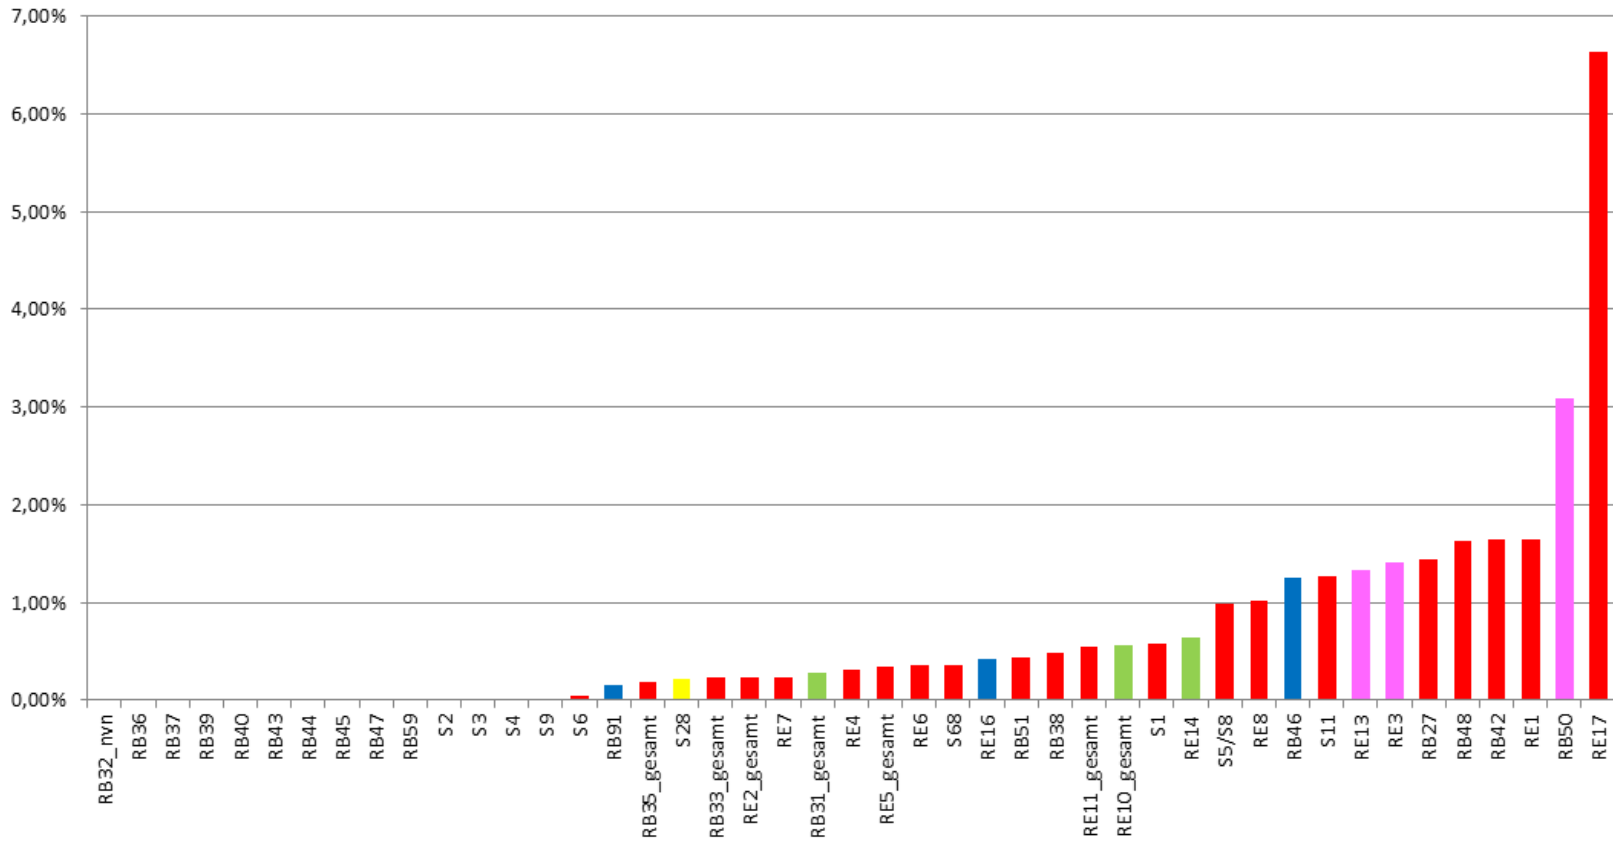

# Quote „Zugbildung“

Zeitraum Januar bis April 2013

Abweichungsquote "Zugbildung" Januar - April 2013 im VRR

Deutsche Bahn NordWestBahn eurobahn Abellio Regiobahn

# Quote „Pünktlichkeit“

Zeitraum Januar bis April 2013

# Quote „nicht-vorhersehbare Ausfälle“

Zeitraum Januar bis April 2013