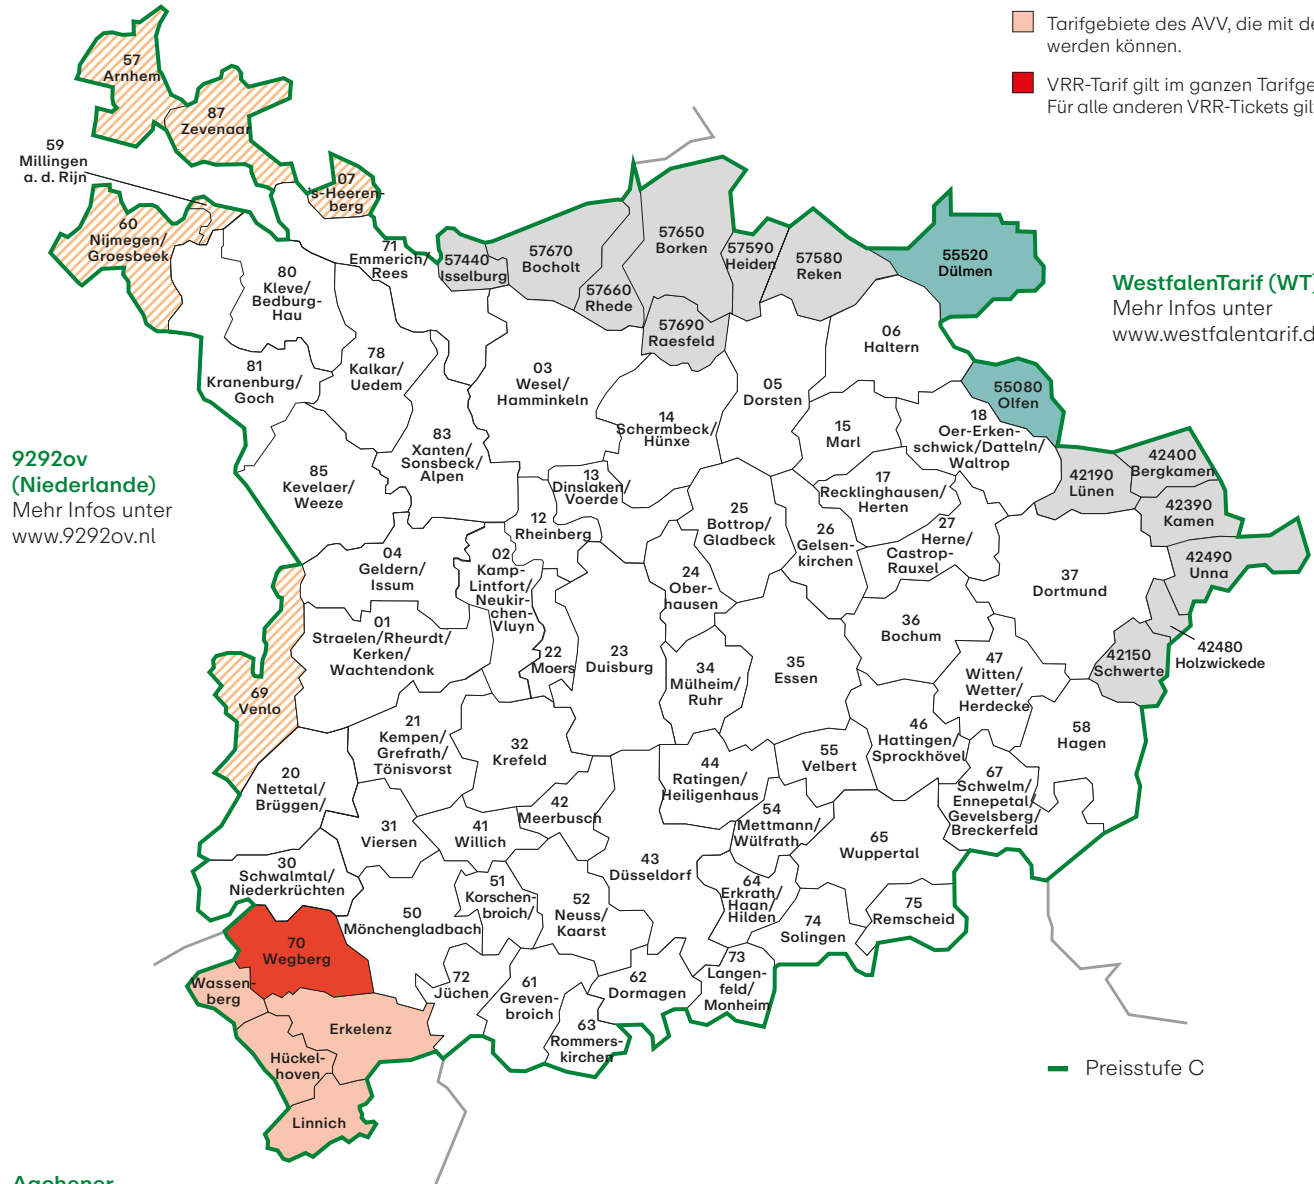

# Vorschlag neue Tarifgebiete

-  VRR-Tarif gilt nur auf bestimmten Linien und nur im Übergang.
-  VRR-Tarif gilt auf allen Linien nur im Übergang. KombiTickets gelten nicht.
-  VRR-Tarif gilt auf allen Linien nur im Übergang.
-  Tarifgebiete des AVV, die mit dem SchokoTicket befahren werden können.
-  VRR-Tarif gilt im ganzen Tarifgebiet nur für SchokoTickets. Für alle anderen VRR-Tickets gilt der VRR-Tarif nur auf der Linie 017.

**9292ov  
(Niederlande)**  
Mehr Infos unter [www.9292ov.nl](http://www.9292ov.nl)

**WestfalenTarif (WT)**  
Mehr Infos unter [www.westfalentarif.de](http://www.westfalentarif.de)

**Aachener  
Verkehrsverbund (AVV)**  
Mehr Infos unter [www.avv.de](http://www.avv.de)